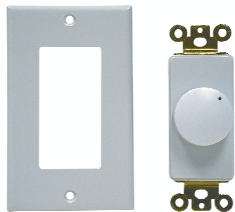

1-9  
\$ 14.78 ea

10+  
\$ 13.55 ea

30+  
\$ 12.51 ea

**ROTARY & SLIDING IN WALL VOLUME SWITCHES**

**RVCW-D**

**Color: White & Ivory**

1-9  
\$ 25.56 ea

10+  
\$ 23.43 ea